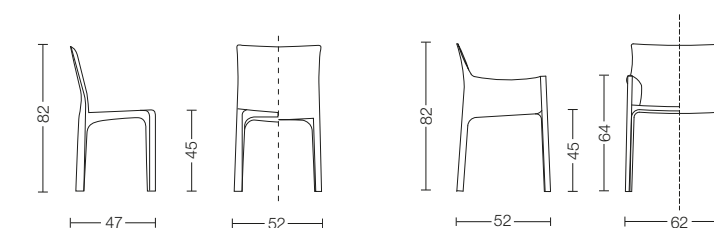

Mario Bellini **CAB**

412/413

Cassina S.p.A. 1977

412/413 CAB Mario Bellini

Sedia e poltroncina con struttura in acciaio verniciato.
Rivestimento in cuoio, calzato sulla struttura e chiuso con cerniere, nei colori: naturale, rosso bulgaro, nero, marrone opaco, avorio opaco, tabacco. Sedile imbottito in poliuretano espanso.

Stuhl und Armlehnstuhl mit Struktur aus lackiertem Stahlgestell. Bezug in Kernleder mit Reißverschlüssen geschlossen. Lederfarben: natur, rotbraun, schwarz, braun matt, elfenbein matt, tabak. Sitz gefüllt mit Polyurethanschaumstoff.