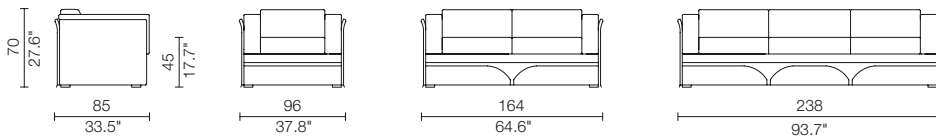

Armchair and sofas, structure made of panels with steel skeletal structure and CFC-free polyurethane foam, zippers sewn into the panel covers. Loose cushions in polyurethane foam with polyester padding. Fabric upholstery with leather piping available in various colours or leather upholstery. Feet in black plastic material.

Sessel und Sofas, Gestell bestehend aus Paneelen, Traggestell aus Stahl, Füllung aus FCKW-freiem Polyurethanschaumstoff. Reißverschlüsse im Bezug eingefasst. Lose Kissen aus Polyurethanschaumstoff mit Polyesterwatte gepolstert. Bezug aus Stoff mit Lederkeder lieferbar in verschiedenen Farben oder Leder. Fußgleiter aus schwarzem Kunststoff.

Fauteuil et canapés avec structure à panneaux, châssis portant en acier, rembourrage en mousse de polyuréthane sans CFC, fermetures éclair cousues dans le revêtement. Coussins amovibles en mousse de polyuréthane expansé avec rembourrage en ouate de polyester. Revêtement en tissu avec profils en cuir disponibles dans différentes couleurs ou cuir. Pieds en matière plastique noire.

Cassina S.p.A. 1976

Cassina S.p.A.
via Busnelli, 1
I - 20821 Meda (MB)
tel. +39 0362372.1
fax +39 0362342246
www.cassina.com
info@cassina.it