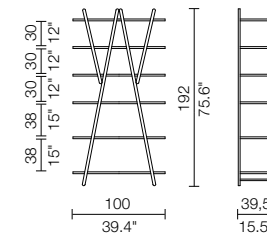

114 NUVOLA ROSSA Vico Magistretti

Libreria in faggio naturale o laccato nei colori nero o bianco. Struttura pieghevole. I quattro ripiani centrali sono asportabili.

Bookshelves beechwood natural, black lacquer or white lacquer finish. Folding frame. The four central shelves are removable.

Bücherregal aus Buche naturfarbig oder lackiert in den Farben schwarz oder weiß. Zusammenklappbares Gestell. Vier mittleren losen Fachböden.

Bibliothèque en hêtre naturel ou laqué dans les couleurs blanc ou noir. Structure pliante. Les quatre étagères centrales sont amovibles.

Vico Magistretti **NUVOLA ROSSA**

Stampa Alecom © Cassina S.p.A. III, 2013